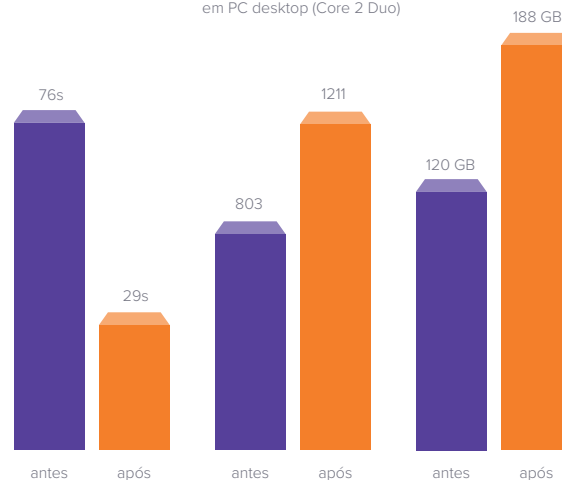

Novidades do laboratório de testes: Sobressaiu-se e superou as expectativas

62%

mais rápido na inicialização

51%

mais veloz em programas de escritório e produtividade em PC desktop (Core 2 Duo)

68 GB

de arquivos limpos